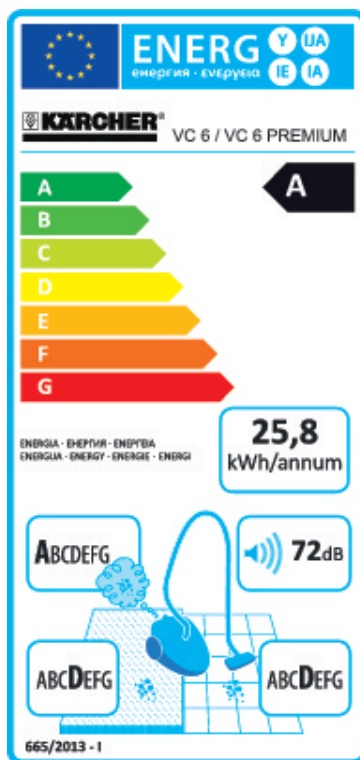

Odkurzacz – karta informacyjna UE

Zgodnie z Rozporządzeniem (UE) nr 665/2013

KÄRCHER

Kärcher

Oznaczenie modelu		VC 6
Klasa efektywności energetycznej		A
Roczne zużycie energii	kWh / rocznie	25,3
Orientacyjne roczne zużycie energii (kWh rocznie) przy założeniu, że odkurzacz używa się 50 razy w ciągu roku. Rzeczywiste roczne zużycie energii jest uzależnione od sposobu użytkowania urządzenia.		
Klasa skuteczności odkurzania dywanów		C
Klasa skuteczności odkurzania podłóg twardych		D
Klasa reemisji kurzu		A
Poziom mocy akustycznej	dB(A)	74
Znamionowa moc wejściowa	W	600
Numer katalogowy		1.195-600.0

Data utworzenia tabeli 08/2017

Potrzebujesz więcej informacji?

Head Office Germany
Alfred Kärcher GmbH & Co. KG
Alfred-Kärcher-Straße 28–40
71364 Winnenden
Phone +49 7195-14-0
Fax +49 7195-14-2212
www.kaercher.com